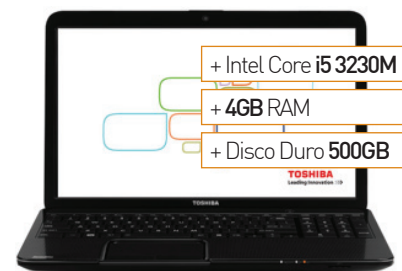

479.90€

SAMSUNG SERIES 3 300E5C

Procesador: Intel Core i5 2410M / 2.3 GHz
Memoria RAM: 4 GB DDR3
Disco Duro: 500 GB HDD / 5400 rpm
Grabadora: DVD SuperMulti
Tarjeta gráfica: NVIDIA GeForce 610M
Wifi: Wireless 802.11b/g/n
Pantalla: 15.6" retroiluminación LED 1366 x 768 / HD
Sistema Operativo: Windows 8 64-bit
Garantía: 1 año
Peso: 2.3 Kg

599.90€

TOSHIBA SATELLITE L850-1RX

Procesador: Intel Core i5 3230M / 2.6 GHz
Memoria RAM: 4 GB DDR3
Disco Duro: 500 GB HDD / 5400 rpm
Grabadora: DVD SuperMulti
Tarjeta gráfica: AMD Radeon HD 7670M
Wifi: Wireless 802.11b/g/n
Pantalla: 15.6" retroiluminación LED TruBrite 1366 x 768 / HD
Sistema Operativo: Windows 8 64-bit
Garantía: 1 año
Peso: 2.3 Kg