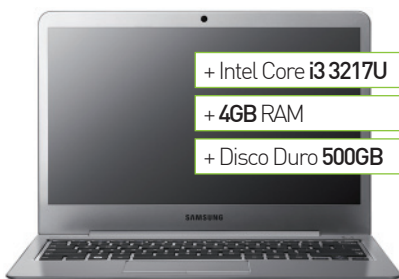

599.90€

TOSHIBA SATELLITE L850-1RX

Procesador: Intel Core i5 3230M / 2.6 GHz
Memoria RAM: 4 GB DDR3
Disco Duro: 500 GB HDD / 5400 rpm
Grabadora: DVD SuperMulti
Tarjeta gráfica: AMD Radeon HD 7670M
Wifi: Wireless 802.11b/g/n
Pantalla: 15.6" retroiluminación LED TruBrite 1366 x 768 / HD
Sistema Operativo: Windows 8 64-bit
Garantía: 1 año
Peso: 2.3 Kg

679.90€

ULTRABOOKS

ACER ASPIRE V5-571G

+ Intel Core i3 2377M

+ 4 GB RAM DDR3

+ 750GB HDD

529€

Procesador: Intel Core i3 2377M / 1.5 GHz. **Memoria RAM:** 4 GB.
Disco Duro: 750 GB HDD. **Tarjeta gráfica:** NVIDIA GeForce GT 620M 1 Gb.
Pantalla: 15.6" CineCrystal panorámico 1366 x 768 / HD. **Grabadora:** DVD SuperMulti.
Sistema Operativo: Windows 8 64-bit. **Peso:** 2,3Kg.

SAMSUNG SERIES 5 ULTRA 530U3C

+ Intel Core i3 3217U

+ 4GB RAM

+ Disco Duro 500GB

Procesador: Intel Core i3 3217U / 1.8 GHz
Memoria RAM: 4 GB RAM
Disco Duro: 500 GB Unidad híbrida (24 GB flash)
Tarjeta gráfica: Intel HD Graphics 4000
Wifi: Wireless 802.11b/g/n
Pantalla: 13.3" panorámico 1366 x 768 / HD
Sistema Operativo: Windows 8 64-bit
Batería: 4 Celdas
Peso: 1.52 Kg

719€

TOSHIBA PORTÉGÉ Z930-14H

+ Intel Core i3 3227U

+ 6GB RAM

+ Disco Duro 128GB

Procesador: Intel Core i3 3227U / 1.9 GHz
Memoria RAM: 6 GB RAM
Disco Duro: 128 GB SSD
Tarjeta gráfica: Intel HD Graphics 4000
Wifi: Wireless 802.11b/g/n
Pantalla: 13.3" panorámico 1366 x 768 / HD
Sistema Operativo: Windows 7 Professional 64-bit
Batería: 8 celdas - hasta 8.6 horas
Peso: 1,12Kg