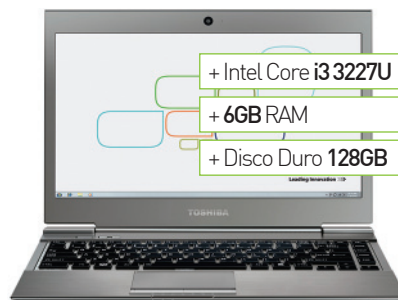

SAMSUNG SERIES 5 ULTRA 530U3C

+ Intel Core i3 3217U

+ 4GB RAM

+ Disco Duro 500GB

Procesador: Intel Core i3 3217U / 1.8 GHz
Memoria RAM: 4 GB RAM
Disco Duro: 500 GB Unidad híbrida (24 GB flash)
Tarjeta gráfica: Intel HD Graphics 4000
Wifi: Wireless 802.11b/g/n
Pantalla: 13.3" panorámico 1366 x 768 / HD
Sistema Operativo: Windows 8 64-bit
Batería: 4 Celdas
Peso: 1.52 Kg

719€

TOSHIBA PORTÉGÉ Z930-14H

+ Intel Core i3 3227U

+ 6GB RAM

+ Disco Duro 128GB

Procesador: Intel Core i3 3227U / 1.9 GHz
Memoria RAM: 6 GB RAM
Disco Duro: 128 GB SSD
Tarjeta gráfica: Intel HD Graphics 4000
Wifi: Wireless 802.11b/g/n
Pantalla: 13.3" panorámico 1366 x 768 / HD
Sistema Operativo: Windows 7 Professional 64-bit
Batería: 8 celdas - hasta 8.6 horas
Peso: 1,12Kg

899€

TOSHIBA PORTÉGÉ Z930-10E

+ Intel Core i3 3317U

+ 4GB RAM

+ Disco Duro 128GB

Procesador: Intel Core i5 3317U / 1.7 GHz
Memoria RAM: 4 GB RAM
Disco Duro: 128 GB SSD
Tarjeta gráfica: Intel HD Graphics 4000
Wifi: Wireless 802.11b/g/n
Pantalla: 13.3" panorámico 1366 x 768 / HD
Sistema Operativo: Windows 7 Professional 64-bit
Batería: 8 celdas - hasta 8.6 horas
Peso: 1,12Kg