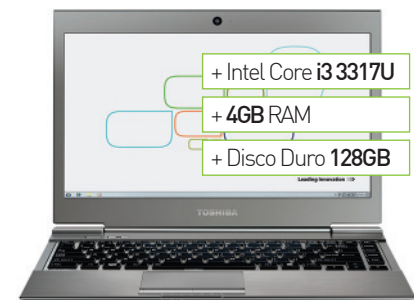

719€

TOSHIBA PORTÉGÉ Z930-14H

+ Intel Core i3 3227U

+ 6GB RAM

+ Disco Duro 128GB

Procesador: Intel Core i3 3227U / 1.9 GHz
Memoria RAM: 6 GB RAM
Disco Duro: 128 GB SSD
Tarjeta gráfica: Intel HD Graphics 4000
Wifi: Wireless 802.11b/g/n
Pantalla: 13.3" panorámico 1366 x 768 / HD
Sistema Operativo: Windows 7 Professional 64-bit
Batería: 8 celdas - hasta 8.6 horas
Peso: 1,12Kg

899€

TOSHIBA PORTÉGÉ Z930-10E

+ Intel Core i3 3317U

+ 4GB RAM

+ Disco Duro 128GB

Procesador: Intel Core i5 3317U / 1.7 GHz
Memoria RAM: 4 GB RAM
Disco Duro: 128 GB SSD
Tarjeta gráfica: Intel HD Graphics 4000
Wifi: Wireless 802.11b/g/n
Pantalla: 13.3" panorámico 1366 x 768 / HD
Sistema Operativo: Windows 7 Professional 64-bit
Batería: 8 celdas - hasta 8.6 horas
Peso: 1,12Kg