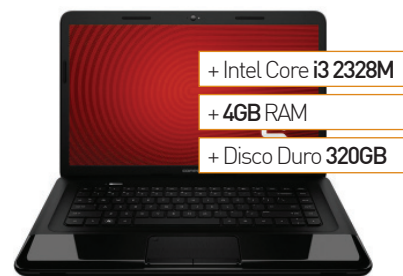

HP COMPAQ CQ58-313SS

Procesador: Intel Core i3 2328M / 2.2 GHz
Memoria RAM: 4 GB DDR3
Disco Duro: 320 GB HDD / 5400 rpm
Grabadora: DVD SuperMulti
Tarjeta gráfica: Intel HD Graphics
Wifi: Wireless 802.11b/g/n
Pantalla: 15.6" retroiluminación LED HD Bright-View 1366 x 768 / HD
Sistema Operativo: Windows 8 64-bit
Garantía: 1 año
Peso: 2.45 Kg

479.90€